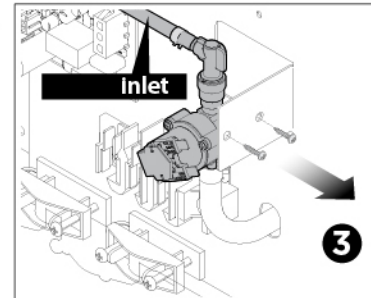

KIT POMPA BAKERLUX SHOP.PRO
BAKERLUX SHOP.PRO PUMP KIT
KIT POMPE BAKERLUX SHOP.PRO
KIT BOMBA BAKERLUX SHOP.PRO

XEKPT-08XX-C
XEKPT-10XX-C

PROVER