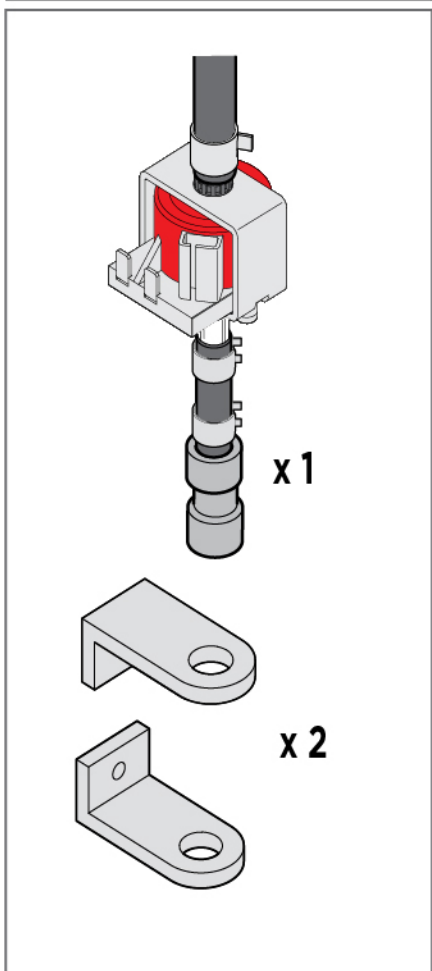

KIT POMPA BAKERLUX SHOP.PRO
BAKERLUX SHOP.PRO PUMP KIT
KIT POMPE BAKERLUX SHOP.PRO
KIT BOMBA BAKERLUX SHOP.PRO

XEKPT-08XX-C
XEKPT-10XX-C

PROVER