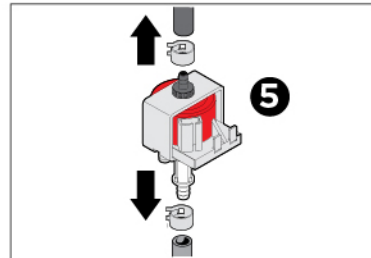

KIT POMPA BAKERLUX SHOP.PRO
BAKERLUX SHOP.PRO PUMP KIT
KIT POMPE BAKERLUX SHOP.PRO
KIT BOMBA BAKERLUX SHOP.PRO

XEKPT-08XX-C
XEKPT-10XX-C

PROVER