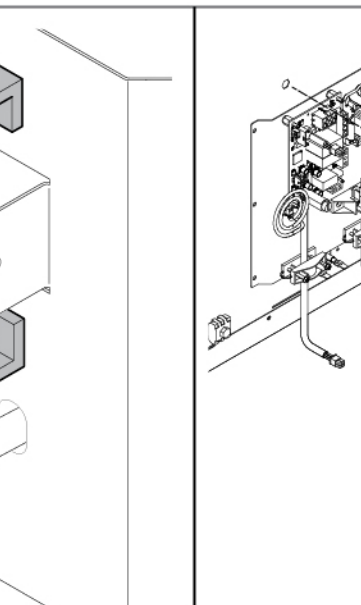

KIT POMPA BAKERLUX SHOP.PRO
BAKERLUX SHOP.PRO PUMP KIT
KIT POMPE BAKERLUX SHOP.PRO
KIT BOMBA BAKERLUX SHOP.PRO

XEKPT-08XX-C
XEKPT-10XX-C

PROVER