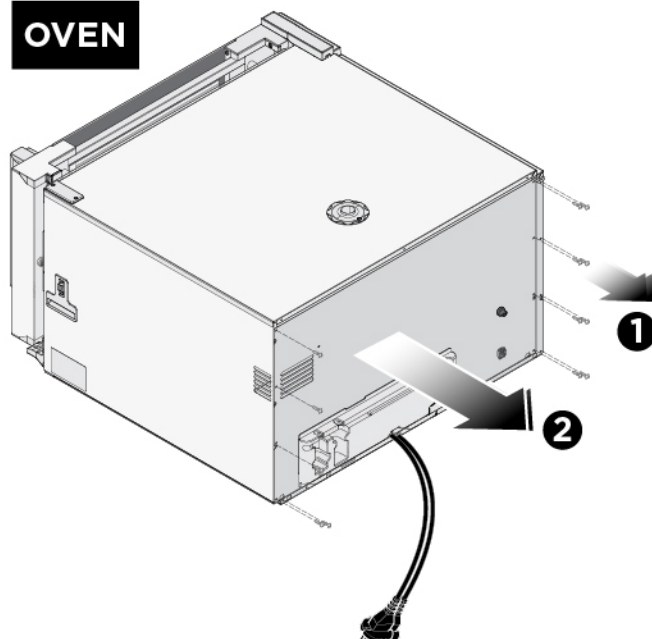

KIT POMPA BAKERLUX SHOP.PRO  
BAKERLUX SHOP.PRO PUMP KIT  
KIT POMPE BAKERLUX SHOP.PRO  
KIT BOMBA BAKERLUX SHOP.PRO

XHC016

OVEN

ATTIVARE LA MODALITA' POMPA DAL MENU SERVICE DEL PANNELLO COMANDI

ACTIVER LA MODALITÉ POMPE DANS LES RÉGLAGES SERVICE APRES VENTE DU PANNEAU DE CONTRÔLE

SELECT THE PUMP MODE ON THE SERVICE MENU OF THE CONTROL PANEL

ACTIVAR EL MODO DE USO CON BOMBA DESDE EL MENU SERVICE DEL PANEL DE CONTROL DEL HORNO

AKTIVIEREN SIE DEN PUMPENBETRIEB IN UNSEREM SERVICE-MENÜ. DIESEN FINDEN SIE IN UNSEREM BE-DIENPANEEL.