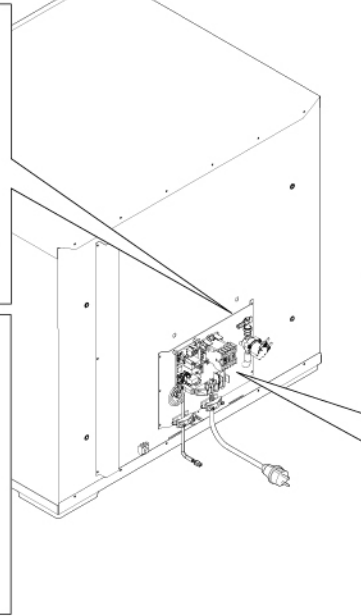

KIT POMPA BAKERLUX SHOP.PRO
BAKERLUX SHOP.PRO PUMP KIT
KIT POMPE BAKERLUX SHOP.PRO
KIT BOMBA BAKERLUX SHOP.PRO

XEKPT-08XX-C
XEKPT-10XX-C

PROVER