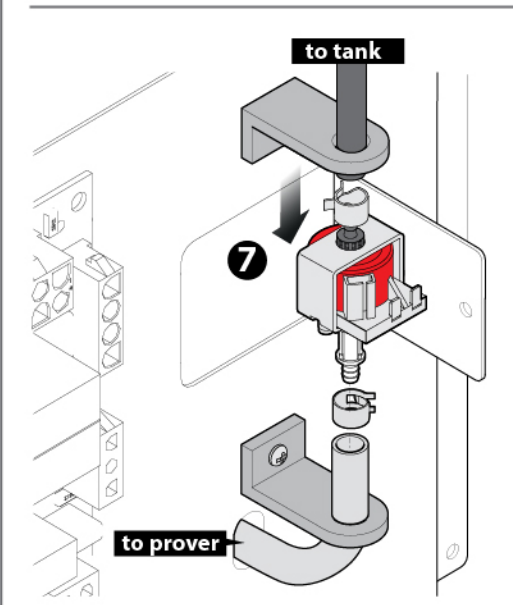

KIT POMPA BAKERLUX SHOP.PRO
BAKERLUX SHOP.PRO PUMP KIT
KIT POMPE BAKERLUX SHOP.PRO
KIT BOMBA BAKERLUX SHOP.PRO

XEKPT-08XX-C
XEKPT-10XX-C

PROVER