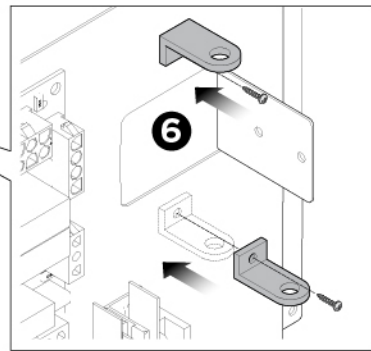

KIT POMPA BAKERLUX SHOP.PRO
BAKERLUX SHOP.PRO PUMP KIT
KIT POMPE BAKERLUX SHOP.PRO
KIT BOMBA BAKERLUX SHOP.PRO

XEKPT-08XX-C
XEKPT-10XX-C

PROVER