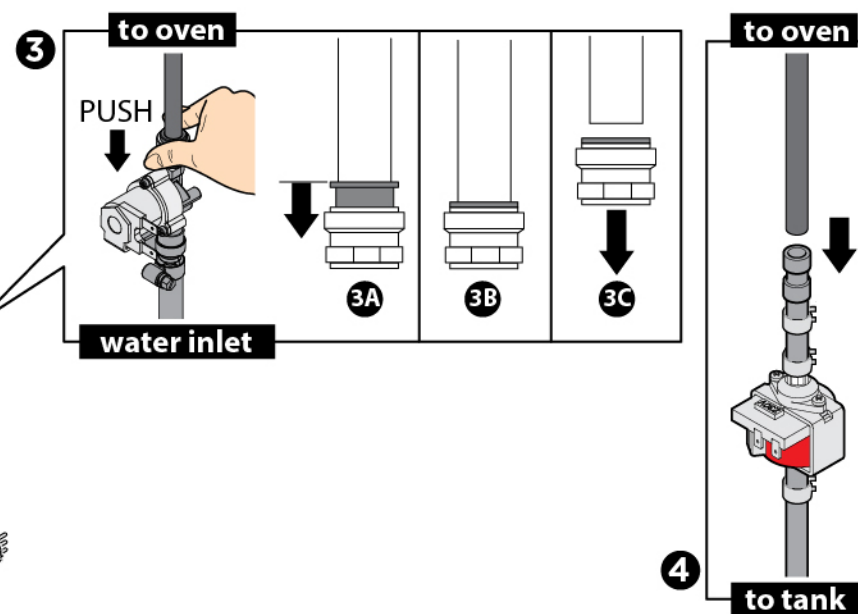

KIT POMPA BAKERLUX SHOP.PRO  
BAKERLUX SHOP.PRO PUMP KIT  
KIT POMPE BAKERLUX SHOP.PRO  
KIT BOMBA BAKERLUX SHOP.PRO

XHC016

OVEN

ATTIVARE LA MODALITA' POMPA DAL MENU SERVICE DEL PANNELLO COMANDI

ACTIVER LA MODALITÉ POMPE DANS LES RÉGLAGES SERVICE APRES VENTE DU PANNEAU DE CONTRÔLE

SELECT THE PUMP MODE ON THE SERVICE MENU OF THE CONTROL PANEL

ACTIVAR EL MODO DE USO CON BOMBA DESDE EL MENU SERVICE DEL PANEL DE CONTROL DEL HORNO

AKTIVIEREN SIE DEN PUMPENBETRIEB IN UNSEREM SERVICE-MENÜ. DIESEN FINDEN SIE IN UNSEREM BE-DIENPANEEL.