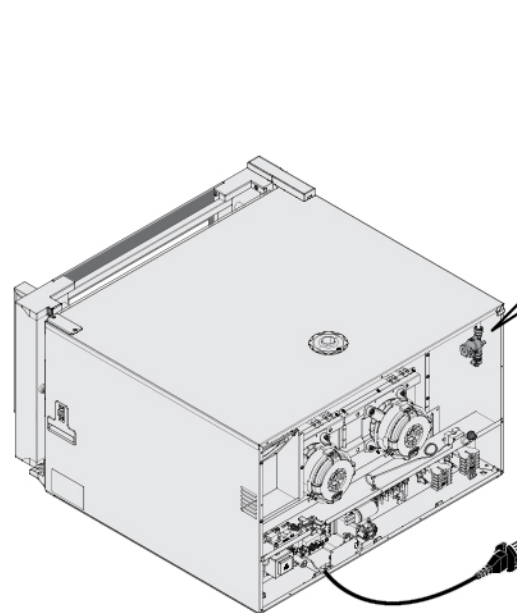

KIT POMPA BAKERLUX SHOP.PRO  
BAKERLUX SHOP.PRO PUMP KIT  
KIT POMPE BAKERLUX SHOP.PRO  
KIT BOMBA BAKERLUX SHOP.PRO

XHC016

OVEN

ATTIVARE LA MODALITA' POMPA DAL MENU SERVICE DEL PANNELLO COMANDI

ACTIVER LA MODALITÉ POMPE DANS LES RÉGLAGES SERVICE APRES VENTE DU PANNEAU DE CONTRÔLE

SELECT THE PUMP MODE ON THE SERVICE MENU OF THE CONTROL PANEL

ACTIVAR EL MODO DE USO CON BOMBA DESDE EL MENU SERVICE DEL PANEL DE CONTROL DEL HORNO

AKTIVIEREN SIE DEN PUMPENBETRIEB IN UNSEREM SERVICE-MENÜ. DIESEN FINDEN SIE IN UNSEREM BE-DIENPANEEL.