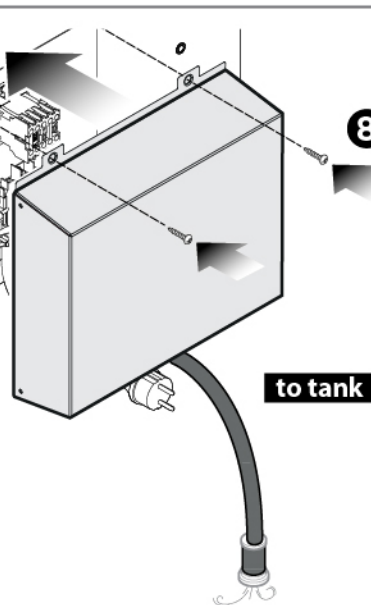

KIT POMPA BAKERLUX SHOP.PRO
BAKERLUX SHOP.PRO PUMP KIT
KIT POMPE BAKERLUX SHOP.PRO
KIT BOMBA BAKERLUX SHOP.PRO

XEKPT-08XX-C
XEKPT-10XX-C

PROVER