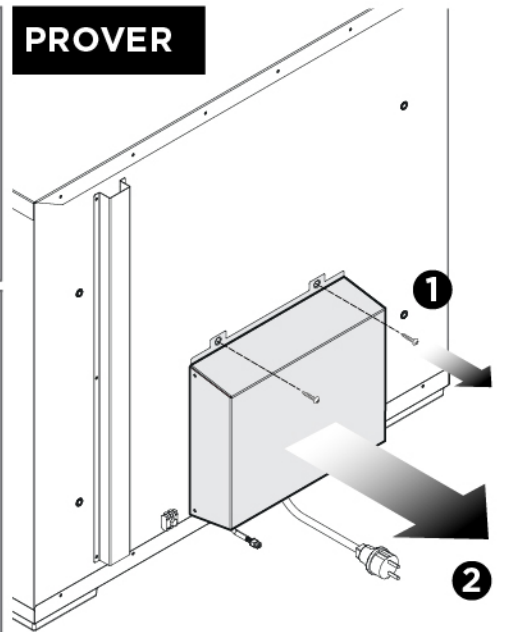

KIT POMPA BAKERLUX SHOP.PRO
BAKERLUX SHOP.PRO PUMP KIT
KIT POMPE BAKERLUX SHOP.PRO
KIT BOMBA BAKERLUX SHOP.PRO

XEKPT-08XX-C
XEKPT-10XX-C

PROVER