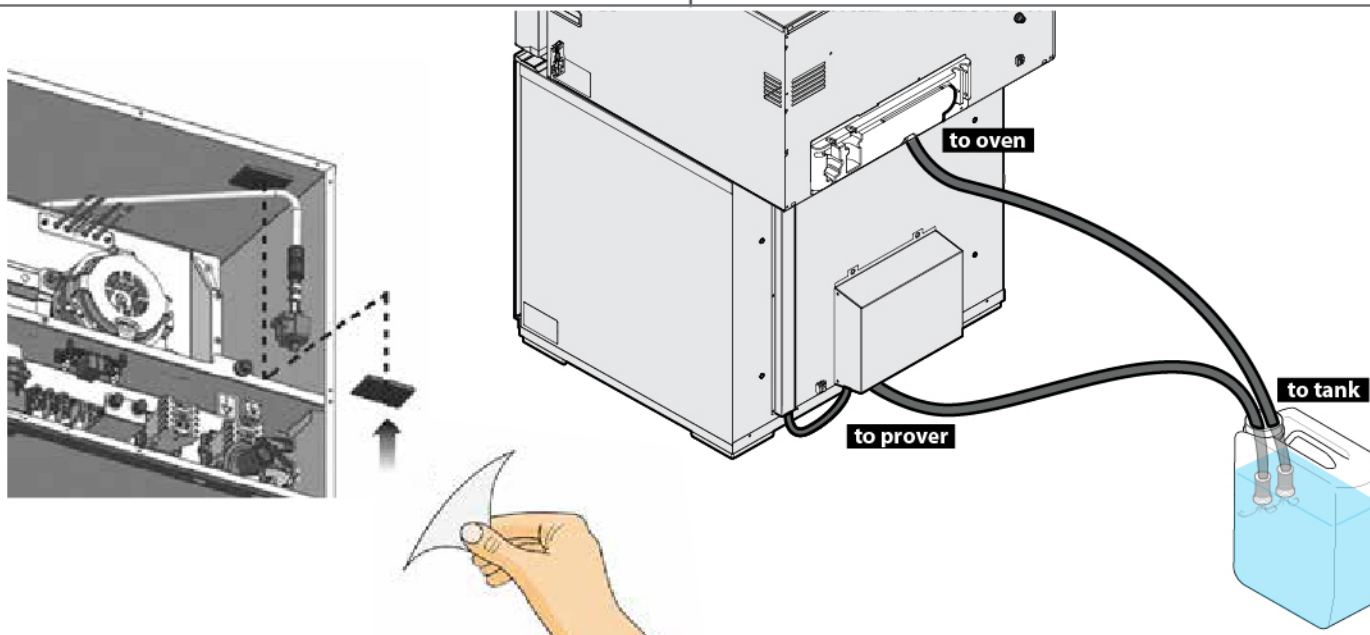

KIT POMPA BAKERLUX SHOP.PRO  
BAKERLUX SHOP.PRO PUMP KIT  
KIT POMPE BAKERLUX SHOP.PRO  
KIT BOMBA BAKERLUX SHOP.PRO

XHC016

OVEN

ATTIVARE LA MODALITA' POMPA DAL MENU SERVICE DEL PANNELLO COMANDI

ACTIVER LA MODALITÉ POMPE DANS LES RÉGLAGES SERVICE APRES VENTE DU PANNEAU DE CONTRÔLE

SELECT THE PUMP MODE ON THE SERVICE MENU OF THE CONTROL PANEL

ACTIVAR EL MODO DE USO CON BOMBA DESDE EL MENU SERVICE DEL PANEL DE CONTROL DEL HORNO

AKTIVIEREN SIE DEN PUMPENBETRIEB IN UNSEREM SERVICE-MENÜ. DIESEN FINDEN SIE IN UNSEREM BE-DIENPANEEL.