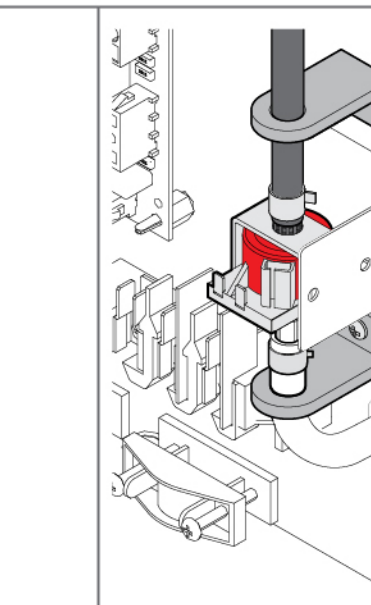

KIT POMPA BAKERLUX SHOP.PRO
BAKERLUX SHOP.PRO PUMP KIT
KIT POMPE BAKERLUX SHOP.PRO
KIT BOMBA BAKERLUX SHOP.PRO

XEKPT-08XX-C
XEKPT-10XX-C

PROVER