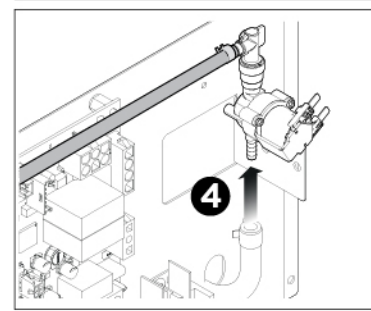

KIT POMPA BAKERLUX SHOP.PRO
BAKERLUX SHOP.PRO PUMP KIT
KIT POMPE BAKERLUX SHOP.PRO
KIT BOMBA BAKERLUX SHOP.PRO

XEKPT-08XX-C
XEKPT-10XX-C

PROVER